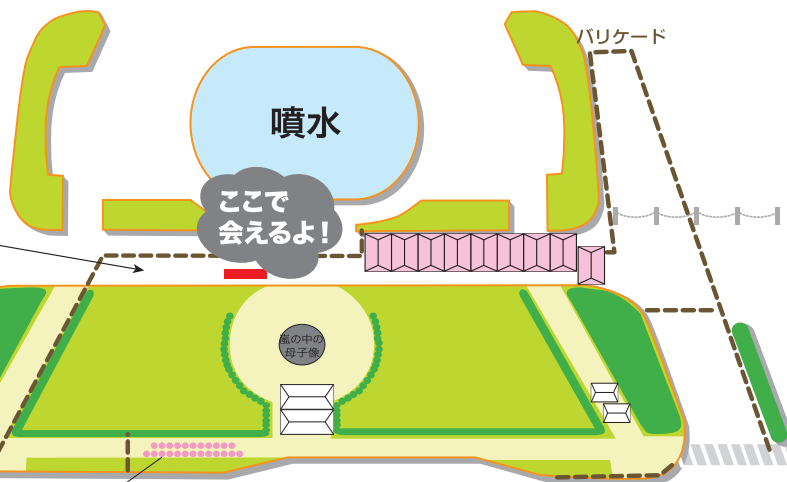

くまモン

《ふるキャラ》 登場時間と場所のご案内

平和記念資料館

平和記念資料館の周囲は、工事用のフェンスで
囲われていますので、ご注意ください。

大型ビジョン

●ふるキャラふれあいゾーン

【郷土芸能】 11:00~11:40 (予定)
鳥取県・島根県
【ふるさとキャラクター出演】
12:35~14:00 (予定)

スタート&フィニッシュ応援位置

START & FINISH