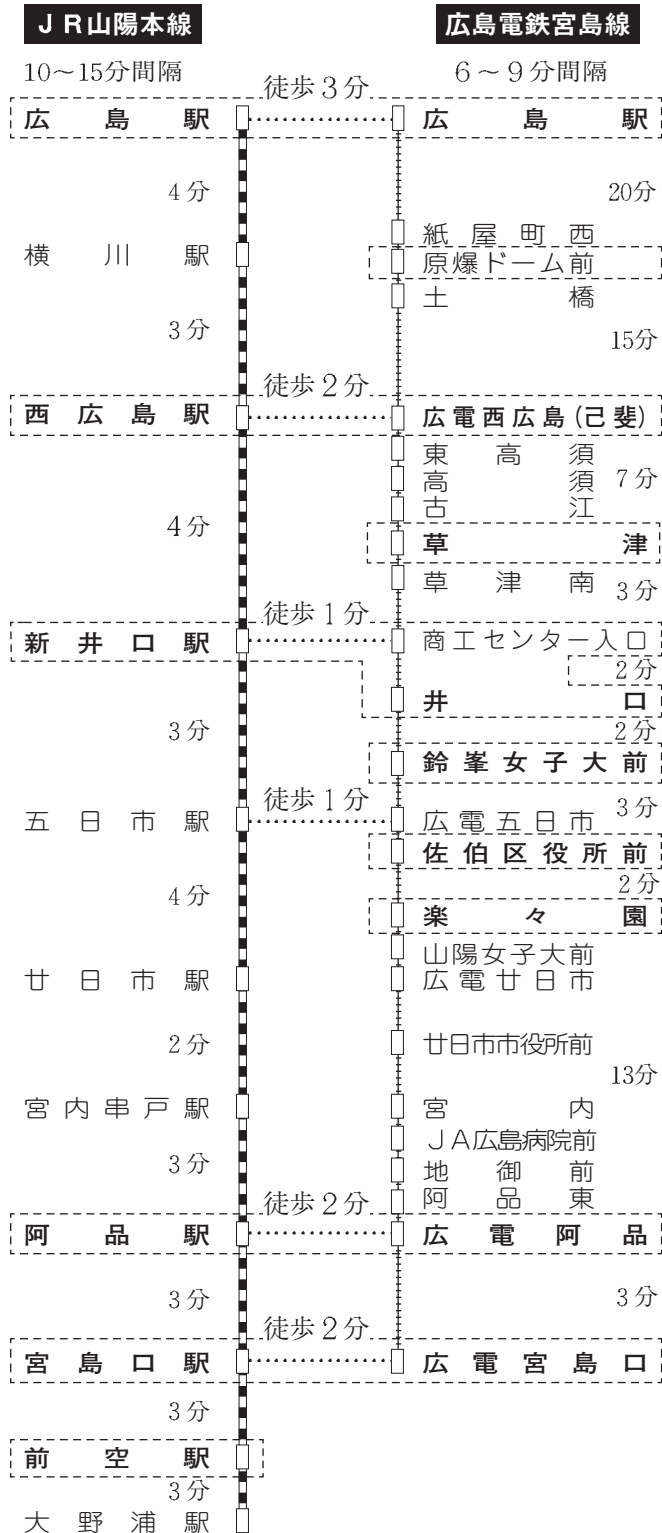

# 交通機関

※所用時間は目安です

平和記念公園  
(広島市中区中島町)

タクシー約10分

第6中継所 草津橋 (広島市西区草津本町)  
\* 広電草津駅下車 徒歩約7分

第1中継所 広電井口駅東(広島市西区井口明神2丁目)  
\* JR新井口駅下車 徒歩約5分  
\* 広電井口駅下車 徒歩約2分

第5中継所 広島工大高前 (広島市西区井口3丁目)  
\* 広電鈴峯女子大前駅下車 徒歩約3分

第2中継所 海老園交差点(広島市佐伯区海老園1丁目)  
\* 広電佐伯区役所前駅下車 徒歩約6分  
\* 広電楽々園駅下車 徒歩約5分

第4中継所 JR阿品駅南 (廿日市市阿品2丁目)  
\* JR阿品駅下車 徒歩約2分  
\* 広電阿品駅下車 徒歩約3分

第3中継所 宮島口ロータリー(廿日市市宮島口1丁目)  
\* JR宮島口駅下車 徒歩2分  
\* 広電宮島口駅下車 徒歩1分  
折り返し点 中国電力旧大野研修所前(廿日市市大野)  
\* JR前空駅下車 徒歩2分

西広島駅から  
宮島口駅まで  
320円  
広島駅から  
宮島口駅・  
前空駅まで  
400円

広電西広島駅から  
広電宮島口駅まで  
210円  
広島駅から  
広電宮島口駅まで  
270円